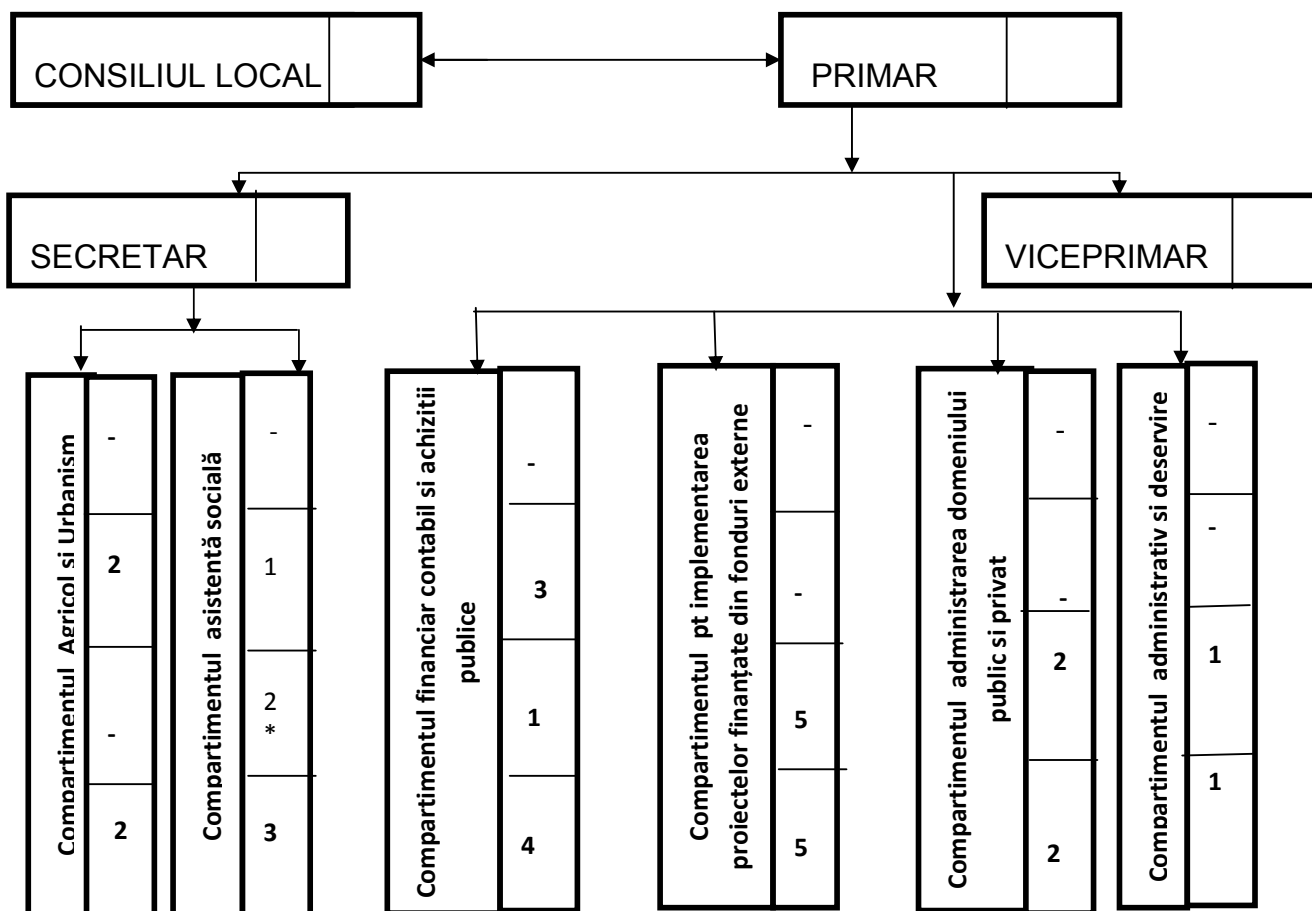

O R G A N I G R A M A

aparaturii de specialitate al primarului comunei General Berthelot

FUNCTII DEMNITATE PUBLICĂ	2
FUNCTII PUBLICE DE CONDUCERE NUMITE	1
FUNCTII PUBLICE DE EXECUȚIE	6
PERSONAL CONTRACTUAL	11
TOTAL POSTURI INSTITUȚIE	20

* post care intră sub incidența art.III, alin.2 din OUG 63/2010, fiind finanțat de la capitolul Sănătate

LEGENDĂ

⁰ Funcții publice conducere
¹ Funcții publice execuție
² Personal contractual
³ Total posturi